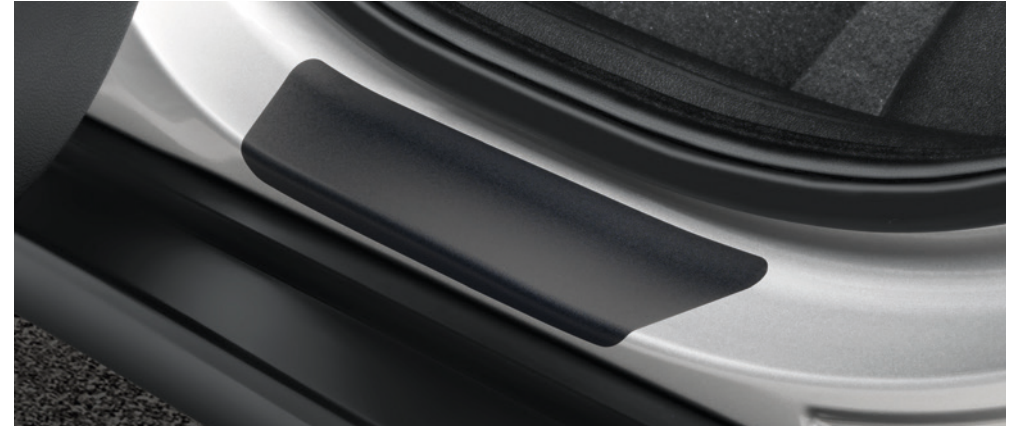

3. Einstiegsleistenfolie, Schwarz, 99451ADE00BL