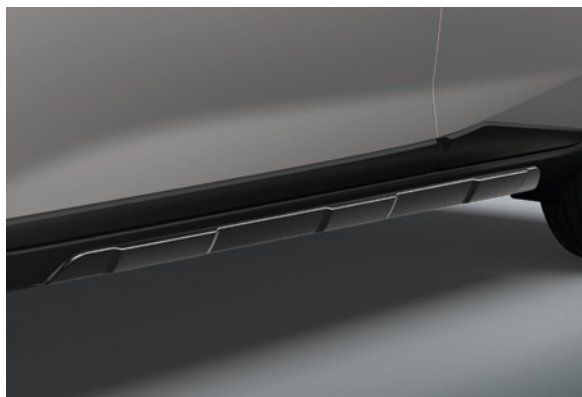

4. Seitenleisten, Q0420ADE50BL