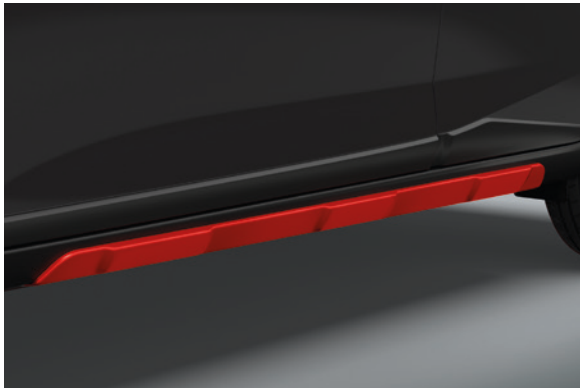

4. Seitenleisten, Q0420ADE50TRD